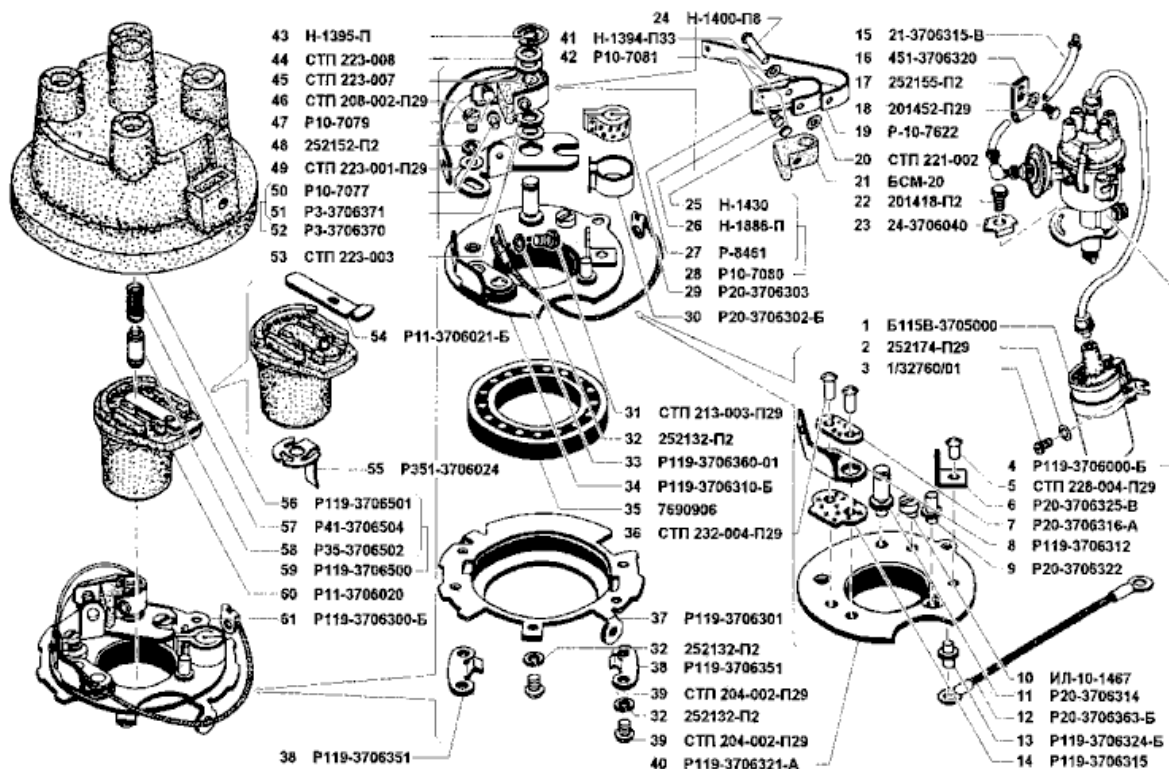

Kuva 91: Virranjakaja